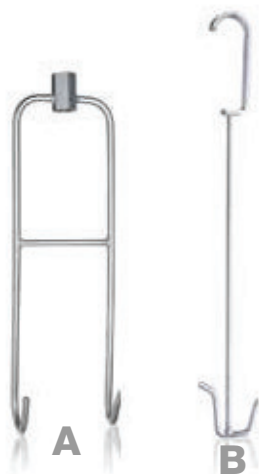

Schneidplatten aus Polyethylen 500

Farbe weiß oder rotbraun,
Kanten allseitig 2 x 45° gefast.
Abmessungen nach Kundenwunsch,
Standardmaße siehe Preisliste.
Auf Wunsch auch mit Kerbrillen.

Cutting plates made of polyethylene 500

In white or red-brown,
edges phased 2 x 45°,
Dimensions according to the customers'
request.
See pricelist for standard dimensions.
Available with notches on request.

Rauchstäbe in Sonderanfertigung

z. B. mit angeschweißten Haken,
angespitzt oder stumpf.

Smoke skewers custom build

For example with welded hooks,
pointed or blunted.

Organehaken

- A) VA, Ø 12 / 10 mm
B) **Oberteil:** VA, 30 x 10 mm,
Unterteil: VA, Ø 12 / 8 mm

Hooks for organs

- A) Stainless steel, Ø 12 / 10 mm
B) **Upper part:** stainless steel, 30 x 10 mm,
Sub-part: stainless steel, Ø 12 / 8 mm

	X	Y	Art.-Nr.
A	175 mm	582 mm	5900 0065
B	200 mm lichte Weite		5900 0067